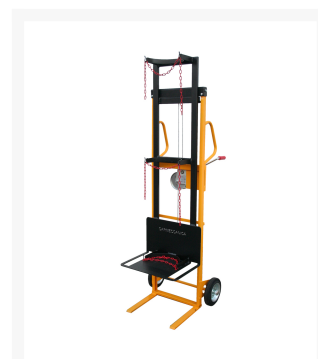

Mini sollevatore Portabombola

Immagini Prodotto

Descrizione

L'esclusivo argano a manovella permette di sollevare la bombola fino a 300 mm di altezza, col minimo sforzo e attraverso la frizione automatica incorporata si può bloccare la salita in qualsiasi punto nel sollevamento.

La discesa della bombola può avvenire solo se l'operatore agisce sull'argano.

Idoneo per Bombe con diametro esterno fino a mm 300 (bombe da 40 o 50 lt di acetilene, argon, co2, azoto etc)

Sollewa e trasporta bombole da litri fino a 30 cm.

2 Ruote Antiforatura Ø260

Dimensioni mm 570x570x1500h

Sollevamento mm 300

Piastra mm 445x310

Portata Kg.100

Peso Kg. 42

3 cerchi di contenimento bombola di cui dotati di catenella

Verniciatura a polveri Acriliche

Manopole in gomma atossica.

Ideale per ambienti industriali.

CONFORME NORME CE

Informazioni Aggiuntive

Cod. Prod.	ARTMARG/5V300
GTIN/EAN	8053853157799
Fornito	Montato - Pronto all'uso
Peso kg	42.0000
Dimensioni Pala in mm	450x300
Portata kg	100
Diametro Ruota in mm	260
Ruota del Tipo:	Pneumatica - Cerchi Acciaio
Colore	Giallo RAL1028
Produttore	Carmeccanica
Paese di Produzione	Italia
Garanzia	5 Anni IT
Conformità	CE
Disponibilità	Pronta Consegna