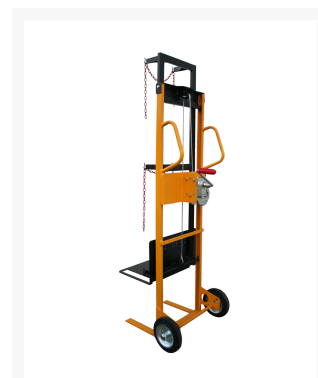

Mini sollevatore Portabombola

Immagini Prodotto

Descrizione

L'esclusivo argano a manovella permette di sollevare la bombola fino a 300 mm di altezza, col minimo sforzo e attraverso la frizione automatica incorporata si può bloccare la salita in qualsiasi punto nel sollevamento.

La discesa della bombola può avvenire solo se l'operatore agisce sull'argano.

Idoneo per Bombe con diametro esterno fino a mm 300 (bombe da 40 o 50 lt di acetilene, argon, co2, azoto etc)

Sollewa e trasporta bombole da litri fino a 30 cm.

2 Ruote Antiforatura Ø260

Dimensioni mm 570x570x1500h

Sollevamento mm 300

Piastra mm 445x310

Portata Kg.100

Peso Kg. 42

3 cerchi di contenimento bombola di cui dotati di catenella

Verniciatura a polveri Acriliche

Manopole in gomma atossica.

Ideale per ambienti industriali.

CONFORME NORME CE

Informazioni Aggiuntive

Cod. Prod.	ARTMARG/5V300
GTIN/EAN	8053853157799
Fornito	Montato - Pronto all'uso
Peso kg	42.0000
Dimensioni Pala in mm	450x300
Portata kg	100
Diametro Ruota in mm	260
Ruota del Tipo:	Pneumatica - Cerchi Acciaio
Colore	Giallo RAL1028
Produttore	Carmeccanica
Paese di Produzione	Italia
Garanzia	5 Anni IT
Conformità	CE
Disponibilità	Pronta Consegna