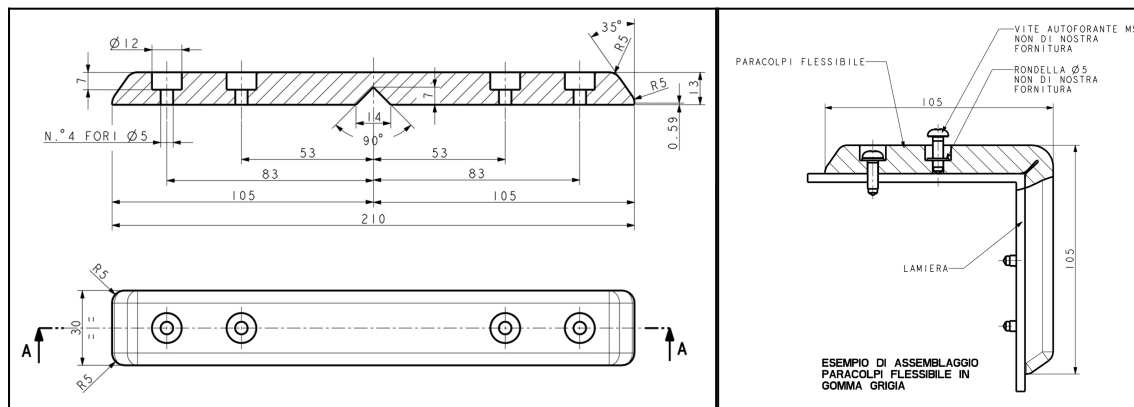

Allungamento a rottura

UNI 605 - DIN 53504

%

+/- 15%

346

Abrasione

UNI 9185/88

Mm3

+/- 15%

243

Informazioni Aggiuntive

Cod. Prod.	PARACOLPIANGOLA2
Fornito	Montato - Pronto all'uso
Peso kg	0.5000
Colore	Grigio
Paese di Produzione	Italia
Garanzia	1 Anno
Disponibilità	Su Richiesta