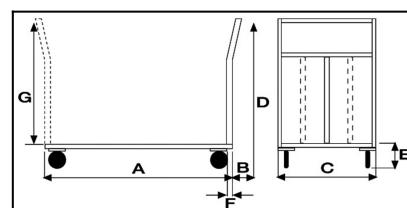

Pianale "OFFICE" Grande

Immagini Prodotto

Descrizione

4 ruote girevoli in gomma grigia antitraccia alta silenziosità Ø 125

Dimensioni totali mm 600x1000x985h

Dimensioni piano mm 600x600

Portata Kg. 300

Peso Kg. 20

Pianale in Lamiera Alto Spessore 20/10 con chassy portante in tubolare

Manico di spinta in tubolare tondo con 3 traverse di contenimento

Supporti ruote imbullonati alla struttra attraverso contropiastre saldate allo chassy

Verniciatura a polveri Acriliche a spessore garantito di minimo 50 micron
CONFORME NORME CE

ART	A	B	C	D	E	F
112A	900	70	600	985	195	30

Informazioni Aggiuntive

Cod. Prod.	ART112A
GTIN/EAN	8053853154002
Fornito	Montato - Pronto all'uso
Peso kg	22.0000
Portata kg	300
Ruota del Tipo:	Silent (Desmopan)
Colore	Grigio RAL7042
Produttore	Carmeccanica
Paese di Produzione	Italia
Garanzia	5 Anni IT
Conformità	CE
Disponibilità	Pronta Consegna