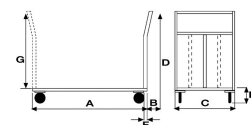

Pianale "OFFICE" Grande

Immagini Prodotto

Descrizione

4 ruote girevoli in gomma grigia antitraccia alta silenziosità Ø 125

Dimensioni totali mm 600x1000x985h

Dimensioni piano mm 600x600

Portata Kg. 300

Peso Kg. 20

Pianale in Lamiera Alto Spessore 20/10 con chassy portante in tubolare

Manico di spinta in tubolare tondo con 3 traverse di contenimento

Supporti ruote imbullonati alla struttra attraverso contropiastre saldate allo chassy

Verniciatura a polveri Acriliche a spessore garantito di minimo 50 micron
CONFORME NORME CE

ART	A	B	C	D	E	F
112A	900	70	600	985	195	30

Informazioni Aggiuntive

Cod. Prod.	ART112A
GTIN/EAN	8053853154002
Fornito	Montato - Pronto all'uso
Peso kg	22.0000
Portata kg	300
Ruota del Tipo:	Silent (Desmopan)
Colore	Grigio RAL7042
Produttore	Carmeccanica
Paese di Produzione	Italia
Garanzia	5 Anni IT
Conformità	CE
Disponibilità	Pronta Consegna