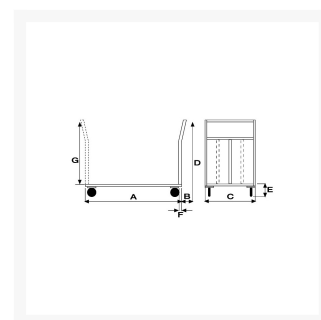

# Pianale Maxi mm 1200x800 con 4 Ruote Pneumatiche Girevoli

## Descrizione

4 Ruote Pneumatiche Girevoli Ø 260.

**Dimensioni totali** mm 1300x800x1125h.

**Dimensioni piano** mm 1200x800

**Portata** Kg. 500

**Peso** Kg. 46

Pianale in Lamiera Alto Spessore 20/10 con chassy portante in tubolare

Manico di spinta saldato al piano in tubolare tondo con quattro traverse di contenimento

Verniciatura a polveri Acriliche a spessore garantito di minimo 50 micron colore BLU RAL 5015

CONFORME NORME CE

ART	A	B	C	D	E	F
044A	1200	70	800	1125	340	30

## Informazioni Aggiuntive

Cod. Prod.	ART044AGIR
GTIN/EAN	8053853152329
Fornito	Montato - Pronto all'uso
Peso kg	46.0000
Portata kg	500
Diametro Ruota in mm	200
Ruota del Tipo:	Pneumatica - Cerchi Acciaio
Colore	Blu RAL5015
Produttore	Carmeccanica
Paese di Produzione	Italia
Garanzia	5 Anni IT
Conformità	CE
Disponibilità	Pronta Consegna