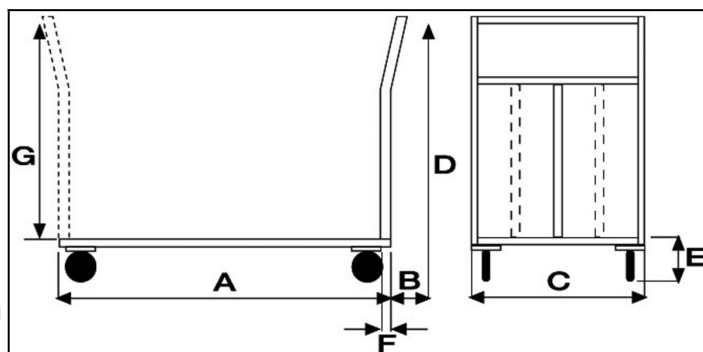

## Descrizione

4 Ruote Pneumatiche Girevoli Ø 260.

**Dimensioni totali** mm 1300x800x1125h.

**Dimensioni piano** mm 1200x800

**Portata** Kg. 500

**Peso** Kg. 46

Pianale in Lamiera Alto Spessore 20/10 con chassy portante in tubolare

Manico di spinta saldato al piano in tubolare tondo con quattro traverse di contenimento

Verniciatura a polveri Acriliche a spessore garantito di minimo 50 micron colore BLU RAL 5015

CONFORME NORME CE

ART	A	B	C	D	E	F
044A	1200	70	800	1125	340	30