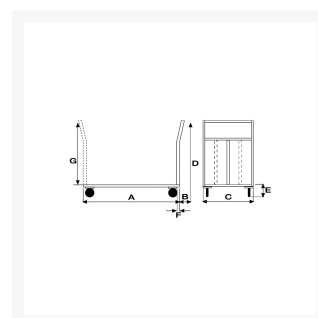

Pianale Maxi mm 1200x800 con Ruote Pneumatiche

Immagini Prodotto

Descrizione

4 Ruote Pneumatiche (2 fisse - 2 girevoli) Ø 260.

Dimensioni totali mm 1300x800x1125h.

Dimensioni piano mm 1200x800

Portata Kg. 500

Peso Kg. 46

Pianale in Lamiera Alto Spessore 20/10 con chassy portante in tubolare

Manico di spinta saldato al piano in tubolare tondo con quattro traverse di contenimento

Verniciatura a polveri Acriliche a spessore garantito di minimo 50 micron colore BLU RAL 5015

Cod. Prod.	ART044A
GTIN/EAN	8053853152190
Fornito	Montato - Pronto all'uso
Peso kg	46.0000
Portata kg	500
Diametro Ruota in mm	200
Ruota del Tipo:	Pneumatica - Cerchi Acciaio
Colore	Blu RAL5015
Produttore	Carmeccanica
Paese di Produzione	Italia
Garanzia	5 Anni IT
Conformità	CE
Disponibilità	Pronta Consegna