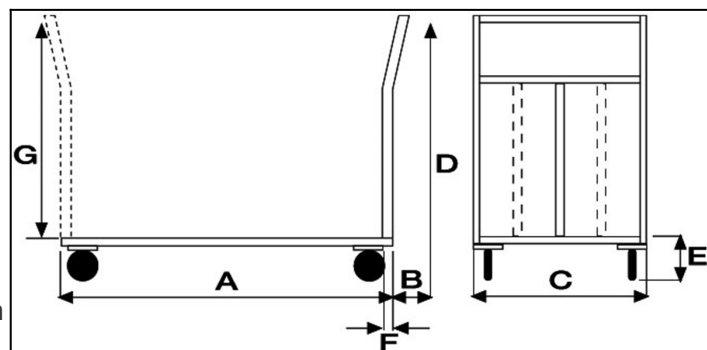

Pianale Maxi mm 1200x800 con Ruote Pneumatiche

Immagini Prodotto

Descrizione

4 Ruote Pneumatiche (2 fisse - 2 girevoli) Ø 260.

Dimensioni totali mm 1300x800x1125h.

Dimensioni piano mm 1200x800

Portata Kg. 500

Peso Kg. 46

Pianale in Lamiera Alto Spessore 20/10 con chassy portante in tubolare

Manico di spinta saldato al piano in tubolare tondo con quattro traverse di contenimento

Verniciatura a polveri Acriliche a spessore garantito di minimo 50 micron colore BLU RAL 5015

CONFORME NORME CE

ART	A	B	C	D	E	F
044A	1200	70	800	1125	340	30

Carrello pianale portatutto monoblocco in acciaio saldato.

Carrello ideale per la movimentazione di materiali in magazzino.

Informazioni Aggiuntive

Cod. Prod.	ART044A
GTIN/EAN	8053853152190
Fornito	Montato - Pronto all'uso
Peso kg	46.0000
Portata kg	500
Diametro Ruota in mm	200
Ruota del Tipo:	Pneumatica - Cerchi Acciaio
Colore	Blu RAL5015
Produttore	Carmeccanica
Paese di Produzione	Italia
Garanzia	5 Anni IT
Conformità	CE
Disponibilità	Pronta Consegna