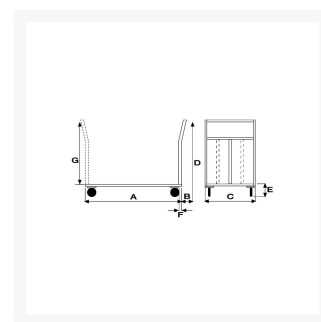

Pianale Maxi mm 1200x800 con Ruote Pneumatiche con freno

Immagini Prodotto

Descrizione

4 Ruote Pneumatiche (2 fisse - 2 girevoli con freno) Ø 260.

Dimensioni totali mm 1300x800x1125h.

Dimensioni piano mm 1200x800

Portata Kg. 500

Peso Kg. 46

Pianale in Lamiera Alto Spessore 20/10 con chassy portante in tubolare

Manico di spinta saldato al piano in tubolare tondo con quattro traverse di contenimento

Verniciatura a polveri Acriliche a spessore garantito di

Informazioni Aggiuntive

Cod. Prod.	ART044AFR
GTIN/EAN	8053853152299
Fornito	Montato - Pronto all'uso
Peso kg	46.0000
Portata kg	500
Diametro Ruota in mm	200
Ruota del Tipo:	Pneumatica - Cerchi Acciaio
Colore	Blu RAL5015
Produttore	Carmeccanica
Paese di Produzione	Italia
Garanzia	5 Anni IT
Conformità	CE
Disponibilità	Pronta Consegna