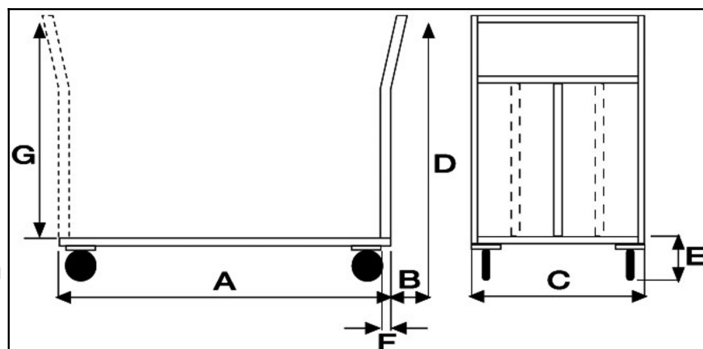

Pianale Maxi mm 1200x800 con Ruote Pneumatiche con freno

Immagini Prodotto

Descrizione

4 Ruote Pneumatiche (2 fisse - 2 girevoli con freno) Ø 260.

Dimensioni totali mm 1300x800x1125h.

Dimensioni piano mm 1200x800

Portata Kg. 500

Peso Kg. 46

Pianale in Lamiera Alto Spessore 20/10 con chassy portante in tubolare

Manico di spinta saldato al piano in tubolare tondo con quattro traverse di contenimento

Verniciatura a polveri Acriliche a spessore garantito di

minimo 50 micron colore BLU RAL 5015
CONFORME NORME CE

ART	A	B	C	D	E	F
044A	1200	70	800	1125	340	30

Carrello pianale portatutto monoblocco in acciaio saldato.
Carrello ideale per la movimentazione di materiali in magazzino.

Informazioni Aggiuntive

Cod. Prod.	ART044AFR
GTIN/EAN	8053853152299
Fornito	Montato - Pronto all'uso
Peso kg	46.0000
Portata kg	500
Diametro Ruota in mm	200
Ruota del Tipo:	Pneumatica - Cerchi Acciaio
Colore	Blu RAL5015
Produttore	Carmeccanica
Paese di Produzione	Italia
Garanzia	5 Anni IT
Conformità	CE
Disponibilità	Pronta Consegna