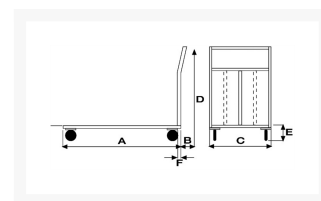

Pianale Maxi mm 1200x800 in acciaio inox

Immagini Prodotto

Descrizione

Dimensioni totali mm 1300x800x1055h.

Dimensioni piano mm 1200x800

Portata DaN Kg 400

Portata Statica Kg 500

Peso Kg 41

Struttura portante completamente in Acciaio Inox AISI 304

Pianale in Lamiera Alto Spessore 12/10 con chassy portante in tubolare

Manico di spinta in tubolare tondo con quattro traverse di contenimento

2 ruote fisse, 2 ruote girevoli Ø 200

Informazioni Aggiuntive

Cod. Prod.	ART044INOX
GTIN/EAN	8053853152534
Fornito	Montato - Pronto all'uso
Peso kg	38.0000
Portata kg	500
Diametro Ruota in mm	200
Ruota del Tipo:	Gomma Antitraccia
Colore	Inox Satinato
Produttore	Carmeccanica
Paese di Produzione	Italia
Garanzia	5 Anni IT
Conformità	CE
Disponibilità	7 giorni