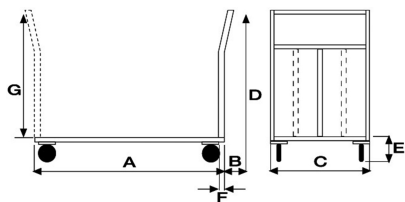

Supporti ruote in acciaio inox solo su richiesta

CONFORME NORME CE

ART	A	B	C	D	E	F
044INOX	1200	70	800	1055	270	30

Informazioni Aggiuntive

Cod. Prod.	ART044INOX
GTIN/EAN	8053853152534
Fornito	Montato - Pronto all'uso
Peso kg	38.0000
Portata kg	500
Diametro Ruota in mm	200
Ruota del Tipo:	Gomma Antitraccia
Colore	Inox Satinato
Produttore	Carmeccanica
Paese di Produzione	Italia
Garanzia	5 Anni IT
Conformità	CE
Disponibilità	7 giorni