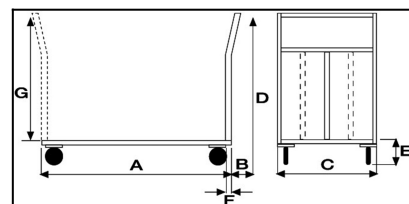

Pianale Maxi mm 1200x800 in acciaio inox con 4 ruote girevoli

Immagini Prodotto

Descrizione

Dimensioni totali mm 1300x800x1055h.

Dimensioni piano mm 1200x800

Portata DaN Kg 400

Portata Statica Kg 500

Peso Kg 41

Pianale in Lamiera Alto Spessore 12/10 con chassy portante in tubolare

Manico di spinta in tubolare tondo con quattro traverse di contenimento

Struttura completamente in Acciaio Inox AISI 304

4 ruote girevoli in gomma grigia antitraccia Ø 200, volenza su foro passante

Supporti ruote ZINCATI (in acciaio inox solo su richiesta)

CONFORME NORME CE

ART	A	B	C	D	E	F
044GIRINOX	1200	70	800	1055	270	30

Informazioni Aggiuntive

Cod. Prod.	ART044GIRINOX
GTIN/EAN	8053853152527
Fornito	Montato - Pronto all'uso
Peso kg	41.0000
Portata kg	500
Diametro Ruota in mm	200
Ruota del Tipo:	Gomma Antitraccia
Colore	Inox Satinato
Produttore	Carmeccanica
Paese di Produzione	Italia
Garanzia	5 Anni IT
Conformità	CE
Disponibilità	7 giorni