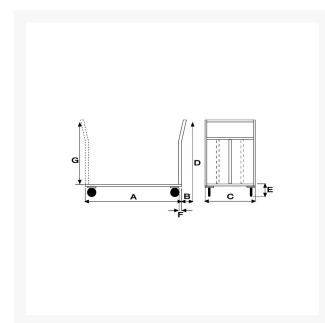

Pianale Maxi mm 1200x800 in acciaio inox con 4 ruote girevoli

Immagini Prodotto

Descrizione

Dimensioni totali mm 1300x800x1055h.

Dimensioni piano mm 1200x800

Portata DaN Kg 400

Portata Statica Kg 500

Peso Kg 41

Pianale in Lamiera Alto Spessore 12/10 con chassy portante in tubolare

Manico di spinta in tubolare tondo con quattro traverse di contenimento

Struttura completamente in Acciaio Inox AISI 304

4 ruote girevoli in gomma grigia antitraccia Ø 200, volenza su foro passante

Supporti ruote ZINCATI (in acciaio inox solo su richiesta)

CONFORME NORME CE

ART	A	B	C	D	E	F
044GIRINOX	1200	70	800	1055	270	30

Informazioni Aggiuntive

Cod. Prod.	ART044GIRINOX
GTIN/EAN	8053853152527
Fornito	Montato - Pronto all'uso
Peso kg	41.0000
Portata kg	500
Diametro Ruota in mm	200
Ruota del Tipo:	Gomma Antitraccia
Colore	Inox Satinato
Produttore	Carmeccanica
Paese di Produzione	Italia
Garanzia	5 Anni IT
Conformità	CE
Disponibilità	7 giorni