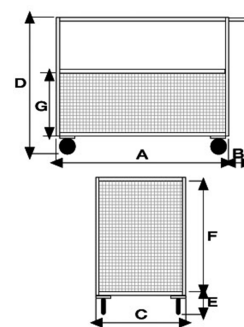

Pianale con quattro sponde in rete di cui una ribaltabile 4 ruote girevoli 2 con freno

Immagini Prodotto

Descrizione

4 ruote girevoli gomma grigia antitraccia Ø140 di cui 2 confreno

Dimensioni utili mm 600x900x810h

Peso Kg. 36

Portata Kg. 350

Maglia 30x30

Interamente in acciaio inossidabile
CONFORME NORME CE

*fornito smontato

ART	A	B	C	D	E	F	G
058BRINOXGIRFR	900	150	600	810	180	600	300

Informazioni Aggiuntive

Cod. Prod.	ART058BRINOXGIRFR
GTIN/EAN	8053853152893
Fornito	Ruote Montate al Piano, Sponde da Montare
Peso kg	36.0000
Portata kg	350
Diametro Ruota in mm	125
Ruota del Tipo:	Gomma Antitraccia
Colore	Inox Satinato
Produttore	Carmeccanica
Paese di Produzione	Italia
Garanzia	5 Anni IT
Conformità	CE
Disponibilità	7 giorni