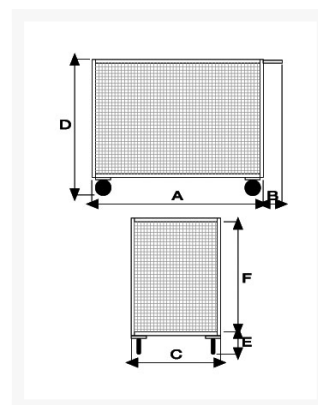

Pianale con tre sponde in rete

Immagini Prodotto

Descrizione

4 ruote (4 girevoli) gomma grigia antitraccia Ø 140

Dimensioni utili mm 600x900x810h

Peso Kg. 30

Portata Kg. 350

Maglia 30x30

Interamente in acciaio inossidabile

CONFORME NORME CE

*fornito smontato

ART A B C D E F

Informazioni Aggiuntive

Cod. Prod.	ART058AINOXGIR
GTIN/EAN	8053853152725
Fornito	Ruote Montate al Piano, Sponde da Montare
Peso kg	30.0000
Portata kg	350
Diametro Ruota in mm	125
Ruota del Tipo:	Gomma Antitraccia
Colore	Inox Satinato
Produttore	Carmeccanica
Paese di Produzione	Italia
Garanzia	5 Anni IT
Conformità	CE
Disponibilità	7 giorni