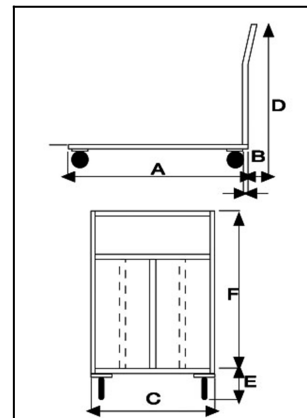

4 ruote (2 fisse-2 girevoli) in gomma piena, 2 con freno Ø 140

Dimensioni mm 1000x600x1000h.

Dimensioni piano mm 600x900.

Portata Kg. 250

Peso Kg. 22

Manico pieghevole

Impugnatura ergonomica

VERNICIATURA A POLVERI ACRILICHE
CONFORME NORME CE

ART	A	B	C	D	E	F
152AFR	900	70	600	1000	210	30

Informazioni Aggiuntive

Cod. Prod.	ART152AFR
GTIN/EAN	8053853154118
Fornito	Montato - Pronto all'uso
Peso kg	22.0000
Portata kg	250
Diametro Ruota in mm	140
Ruota del Tipo:	Gomma Industriale
Colore	Blu RAL5015
Produttore	Carmeccanica
Paese di Produzione	Italia
Garanzia	5 Anni IT
Conformità	CE
Disponibilità	15 giorni