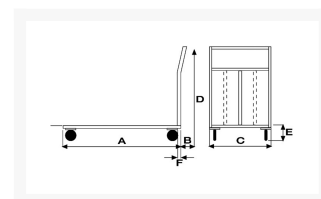

# Pianale in lamiera 20/10 con manico pieghevole, 2 ruote con freno

## Descrizione

NUOVO MODELLO PORTATA MAGGIORATA

4 ruote (2 fisse-2 girevoli) in gomma piena, 2 con freno Ø 140

**Dimensioni** mm 1000x600x1000h.

**Dimensioni piano** mm 600x900.

**Portata** Kg. 250

**Peso** Kg. 22

## Informazioni Aggiuntive

Cod. Prod.	ART152AFR
GTIN/EAN	8053853154118
Fornito	Montato - Pronto all'uso
Peso kg	22.0000
Portata kg	250
Diametro Ruota in mm	140
Ruota del Tipo:	Gomma Industriale
Colore	Blu RAL5015
Produttore	Carmeccanica
Paese di Produzione	Italia
Garanzia	5 Anni IT
Conformità	CE
Disponibilità	15 giorni