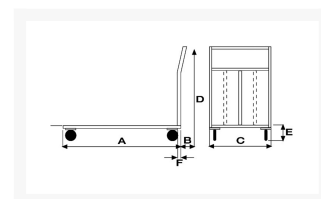

Pianale in lamiera con manico pieghevole, 4 ruote girevoli

Immagini Prodotto

Descrizione

NUOVO MODELLO PORTATA MAGGIORATA

4 ruote girevoli in gomma piena Ø125

Dimensioni mm 900x500x980.

Dimensioni piano mm 500x800.

Portata Kg 200

Peso Kg 16

Manico Pieghevole

Impugnatura ergonomica

VERNICIATURA A POLVERI ACRILICHE
CONFORME NORME CE

ART	A	B	C	D	E	F
152GIR	800	70	500	985	195	30

Informazioni Aggiuntive

Cod. Prod.	ART152GIR
GTIN/EAN	8053853154156
Fornito	Montato - Pronto all'uso
Peso kg	16.0000
Portata kg	200
Diametro Ruota in mm	125
Ruota del Tipo:	Gomma Industriale
Colore	Blu RAL5015
Produttore	Carmeccanica
Paese di Produzione	Italia
Garanzia	5 Anni IT
Conformità	CE
Disponibilità	15 giorni