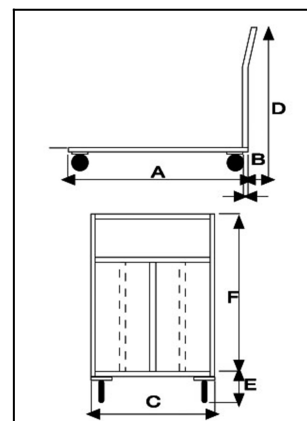

Pianale in lamiera con manico pieghevole, 4 ruote girevoli

Immagini Prodotto

Descrizione

NUOVO MODELLO PORTATA MAGGIORATA

4 ruote girevoli in gomma piena Ø125

Dimensioni mm 900x500x980.

Dimensioni piano mm 500x800.

Portata Kg 200

Peso Kg 16

Manico Pieghevole

Impugnatura ergonomica

VERNICIATURA A POLVERI ACRILICHE
CONFORME NORME CE

ART	A	B	C	D	E	F
152GIR	800	70	500	985	195	30

Informazioni Aggiuntive

Cod. Prod.	ART152GIR
GTIN/EAN	8053853154156
Fornito	Montato - Pronto all'uso
Peso kg	16.0000
Portata kg	200
Diametro Ruota in mm	125
Ruota del Tipo:	Gomma Industriale
Colore	Blu RAL5015
Produttore	Carmeccanica
Paese di Produzione	Italia
Garanzia	5 Anni IT
Conformità	CE
Disponibilità	15 giorni