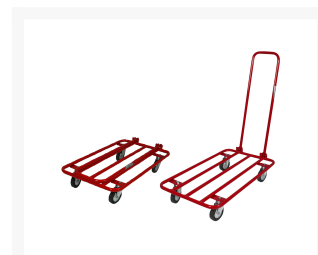

# Pianale in tubolare con manico pieghevole

## Descrizione

4 ruote girevoli Ø100

**Dimensioni** mm 400x600x780h

**Dimensioni chiuso** mm 400x600x140h

**Portata** Kg. 150

**Peso** Kg. 4

Impugnatura a maniglione

Richiudibile e facilmente trasportabile