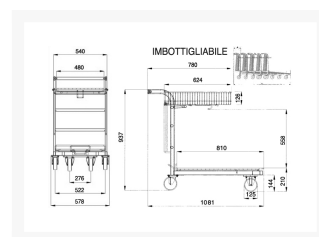

## Descrizione

4 ruote (2 fisse-2 girevoli) Ø 125  
Dimensioni mm 1081x937x590  
Dimensioni piano mm 810x505  
Dimensioni cesto mm 625x480x123

**Peso** Kg. 26

**Portata** Kg. 300

ZINCATO

CONFORME NORME CE

## Informazioni Aggiuntive

---

Cod. Prod.	ART048B
Fornito	Montato - Pronto all'uso
Peso kg	26.0000
Portata kg	300
Ruota del Tipo:	Gomma Industriale
Colore	Zincato
Produttore	Carmeccanica
Paese di Produzione	Italia
Garanzia	5 Anni IT
Conformità	n.a.
Disponibilità	Fuori Produzione