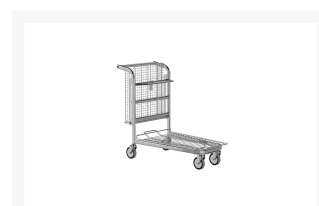

# Pianetta imbottigliabile con cesto ribaltabile

## Descrizione

Pianetta Brico 4 ruote girevoli con cesta ribaltabile

Dimensioni (LxPxH) mm 1080x540x935

Base appoggio in rete mm 875x540

Cesto superiore ribaltabile mm 650x490x130h

4 Ruote Girevoli d. 125 mm

## Informazioni Aggiuntive

Cod. Prod.	ART048
Fornito	Montato - Pronto all'uso
Peso kg	23.0000
Portata kg	250
Ruota del Tipo:	Gomma Industriale
Colore	Zincato
Produttore	Carmeccanica
Paese di Produzione	Italia
Garanzia	5 Anni IT
Conformità	n.a.
Disponibilità	7 giorni