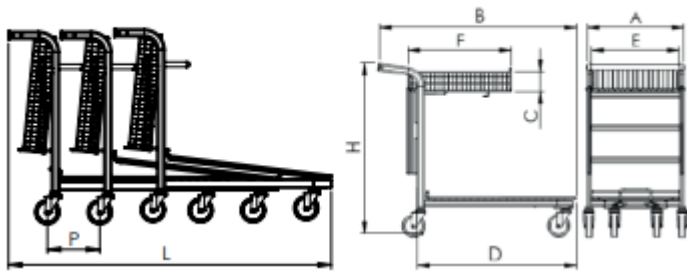

## Descrizione

Pianetta Brico 4 ruote girevoli con cesta ribaltabile

Dimensioni (LxPxH) mm 1080x540x935

Base appoggio in rete mm 875x540

Cesto superiore ribaltabile mm 650x490x130h

4 Ruote Girevoli d. 125 mm

Portata Kg 250

Portata cesto superiore kg 30

Peso Kg 22

Impilabile - coefficiente mm 200

Finitura zincatura elettrolitica brillante

A	B	C	D	E	F	H	PORTATA	RUOTE
540	1080	130	875	490	650	935	250 KG	d. 125

## Informazioni Aggiuntive

Cod. Prod.	ART048
Fornito	Montato - Pronto all'uso
Peso kg	23.0000
Portata kg	250
Ruota del Tipo:	Gomma Industriale
Colore	Zincato
Produttore	Carmeccanica
Paese di Produzione	Italia
Garanzia	5 Anni IT
Conformità	n.a.
Disponibilità	7 giorni