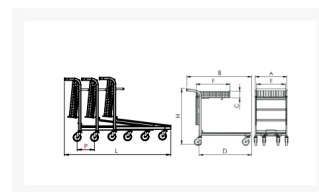

## Descrizione

Pianetta Brico 4 ruote girevoli con cesta ribaltabile

Dimensioni (LxPxH) mm 1080x540x935

Base appoggio in rete mm 875x540

Cesto superiore ribaltabile mm 650x490x130h

4 Ruote Girevoli d. 125 mm

## Informazioni Aggiuntive

Cod. Prod.	ART048
Fornito	Montato - Pronto all'uso
Peso kg	23.0000
Portata kg	250
Ruota del Tipo:	Gomma Industriale
Colore	Zincato
Produttore	Carmeccanica
Paese di Produzione	Italia
Garanzia	5 Anni IT
Conformità	n.a.
Disponibilità	7 giorni