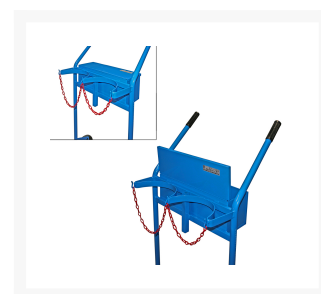

# Portabombole biposto con cassetta It.40/50

## Descrizione

Per bombole Ø230

2 ruote gomma piena Ø 200

**Dimensioni** mm 725x1250

**Altezza cerchi bombole** 910 mm

**Pala di carico** mm 570x200

**Peso** Kg. 18

Catenella verniciata per contenimento bombole

## Informazioni Aggiuntive

Cod. Prod.	ART014B
GTIN/EAN	8053853150561
Fornito	Montato - Pronto all'uso
Peso kg	18.0000
Portata kg	200
Diametro Ruota in mm	200
Ruota del Tipo:	Gomma Industriale
Colore	Blu RAL5015
Produttore	Carmeccanica
Paese di Produzione	Italia
Garanzia	5 Anni IT
Conformità	CE
Disponibilità	Fuori Produzione