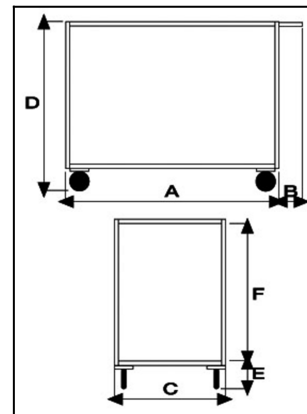

# Portatutto Grande a 2 piani con bordo di contenimento in acciaio inox AISI 304 con ruote girevoli

## Descrizione

4 ruote girevoli gomma grigia antitraccia Ø125

**Dimensioni totali** mm 600x1050x870h

**Dimensioni piano** mm 600x900

**Bordo di contenimento** mm 30

**Peso** Kg. 22

**Portata** Kg. 300

Spessore lamiera 15/10

Manico di spinta elettrosaldato.

Struttura completamente in Acciaio Inox AISI 304

CONFORME NORME CE

ART	A	B	C	D	E	F
041VGIRINOX	900	150	600	870	200	670

Optional:

Paracolpi angolare in gomma grigia antitraccia

## Informazioni Aggiuntive

---

Cod. Prod.	ART041VGIRINOX
GTIN/EAN	8053853151933
Fornito	Montato - Pronto all'uso
Peso kg	22.0000
Portata kg	300
Diametro Ruota in mm	125
Ruota del Tipo:	Gomma Antitraccia
Colore	Inox Satinato
Produttore	Carmeccanica
Paese di Produzione	Italia
Garanzia	5 Anni IT
Conformità	CE
Disponibilità	Pronta Consegna