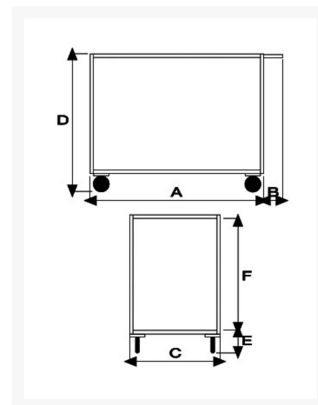

# Portatutto Grande a 2 piani con bordo di contenimento in acciaio inox AISI 304 con ruote girevoli

## Descrizione

4 ruote girevoli gomma grigia antitraccia Ø125

**Dimensioni totali** mm 600x1050x870h

**Dimensioni piano** mm 600x900

**Bordo di contenimento** mm 30

**Peso** Kg. 22

**Portata** Kg. 300

Spessore lamiera 15/10

Manico di spinta elettrosaldato.

Struttura completamente in Acciaio Inox AISI 304

CONFORME NORME CE

ART	A	B	C	D	E	F
041VGIRINOX	900	150	600	870	200	670

Optional:

Paracolpi angolare in gomma grigia antitraccia

## Informazioni Aggiuntive

---

Cod. Prod.	ART041VGIRINOX
GTIN/EAN	8053853151933
Fornito	Montato - Pronto all'uso
Peso kg	22.0000
Portata kg	300
Diametro Ruota in mm	125
Ruota del Tipo:	Gomma Antitraccia
Colore	Inox Satinato
Produttore	Carmeccanica
Paese di Produzione	Italia
Garanzia	5 Anni IT
Conformità	CE
Disponibilità	Pronta Consegna