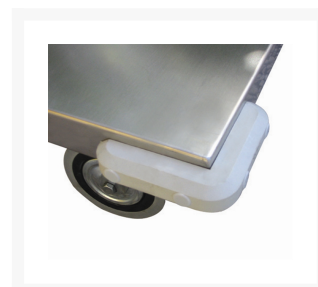

# Portatutto Grande a 2 piani con bordo di contenimento in acciaio inox AISI 304 con ruote girevoli

## Descrizione

4 ruote girevoli gomma grigia antitraccia Ø125

**Dimensioni totali** mm 600x1050x870h

**Dimensioni piano** mm 600x900

**Bordo di contenimento** mm 30

**Peso** Kg. 22

**Portata** Kg. 300

Spessore lamiera 15/10

Manico di spinta elettrosaldato.

Struttura completamente in Acciaio Inox AISI 304

CONFORME NORME CE

ART	A	B	C	D	E	F
041VGIRINOX	900	150	600	870	200	670

Optional:

Paracolpi angolare in gomma grigia antitraccia