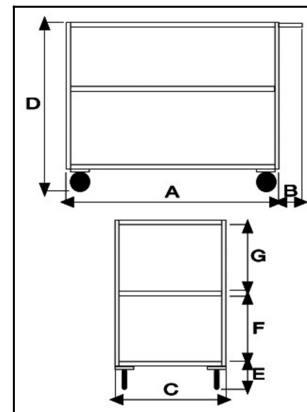

Portatutto Grande a 3 piani in Acciaio Inox con Ruote Girevoli con Freno

Immagini Prodotto

Descrizione

4 ruote girevoli, di cui 2 con freno in gomma antitraccia Ø 125

Dimensioni mm 1050x600x895h

Dimensioni piano mm 600x900

Peso kg 35

Portata kg 300

Struttura completamente in Acciaio Inox AISI 304

3 vasche contenimento spessore lamiera 12/10 con bordo mm 30

Manico di spinta in tubolare tondo 20x1.5

Chassy portante con contropiastre per fissaggio ruote che facilitano eventuali interventi di manutenzione.

Informazioni Aggiuntive

Cod. Prod.	ART040GIRFRINOX
GTIN/EAN	8053853151551
Fornito	Montato - Pronto all'uso
Peso kg	35.0000
Portata kg	300
Diametro Ruota in mm	125
Ruota del Tipo:	Gomma Antitraccia
Colore	Inox Satinato
Produttore	Carmeccanica
Paese di Produzione	Italia
Garanzia	5 Anni IT
Conformità	CE
Disponibilità	Pronta Consegna