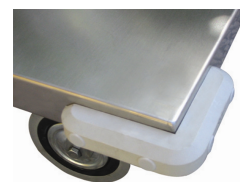

Portatutto Grande a 3 piani in Acciaio Inox con Ruote Girevoli con Freno

Immagini Prodotto

Descrizione

4 ruote girevoli, di cui 2 con freno in gomma antitraccia Ø 125

Dimensioni mm 1050x600x895h

Dimensioni piano mm 600x900

Peso kg 35

Portata kg 300

Struttura completamente in Acciaio Inox AISI 304

3 vasche contenimento spessore lamiera 12/10 con bordo mm 30

Manico di spinta in tubolare tondo 20x1.5

Chassy portante con contropiastre per fissaggio ruote che facilitano eventuali interventi di manutenzione.

Informazioni Aggiuntive

Cod. Prod.	ART040GIRFRINOX
GTIN/EAN	8053853151551
Fornito	Montato - Pronto all'uso
Peso kg	35.0000
Portata kg	300
Diametro Ruota in mm	125
Ruota del Tipo:	Gomma Antitraccia
Colore	Inox Satinato
Produttore	Carmeccanica
Paese di Produzione	Italia
Garanzia	5 Anni IT
Conformità	CE
Disponibilità	Pronta Consegna