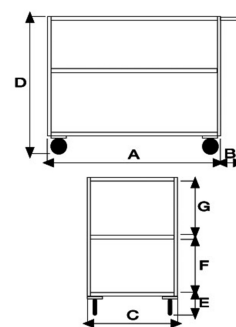

Portatutto Grande a 3 piani in Acciaio Inox con Ruote Girevoli con Freno

Immagini Prodotto

Descrizione

4 ruote girevoli, di cui 2 con freno in gomma antitraccia Ø 125

Dimensioni mm 1050x600x895h

Dimensioni piano mm 600x900

Peso kg 35

Portata kg 300

Struttura completamente in Acciaio Inox AISI 304

3 vasche contenimento spessore lamiera 12/10 con bordo mm 30

Manico di spinta in tubolare tondo 20x1.5

Chassy portante con contropiastre per fissaggio ruote che facilitano eventuali interventi di manutenzione.

Informazioni Aggiuntive

Cod. Prod.	ART040GIRFRINOX
GTIN/EAN	8053853151551
Fornito	Montato - Pronto all'uso
Peso kg	35.0000
Portata kg	300
Diametro Ruota in mm	125
Ruota del Tipo:	Gomma Antitraccia
Colore	Inox Satinato
Produttore	Carmeccanica
Paese di Produzione	Italia
Garanzia	5 Anni IT
Conformità	CE
Disponibilità	Pronta Consegna