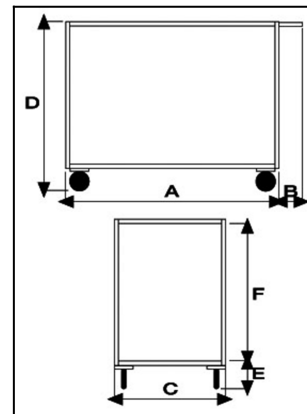

Portatutto Maxi a 2 Vasche Alta Portata

Immagini Prodotto

Descrizione

4 ruote (2 fisse - 2 girevoli) gomma piena Ø 200

Ruote montate su supporti zincati

Dimensioni totali mm 1350x800x870h

Dimensioni piano mm 1200x800

Peso Kg. 58

Portata Kg. 400

Lamiera 20/10

Manico di spinta in tubolare elettrosaldato.

VERNICIATURA A POLVERI ACRILICHE

CONFORME NORME CE

ART	A	B	C	D	E	F
041BV	1200	150	800	870	270	560

Optional:

Paracolpi angolare in gomma grigia antitraccia

Informazioni Aggiuntive

Cod. Prod.	ART041BV
GTIN/EAN	8053853157379
Fornito	Montato - Pronto all'uso
Peso kg	58.0000
Portata kg	400
Diametro Ruota in mm	140
Ruota del Tipo:	Gomma Industriale
Colore	Blu RAL5015
Produttore	Carmeccanica
Paese di Produzione	Italia
Garanzia	5 Anni IT
Conformità	CE
Disponibilità	7 giorni