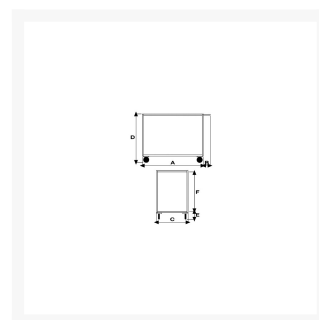

Portatutto Maxi a 2 Vasche Alta Portata

Immagini Prodotto

Descrizione

4 ruote (2 fisse - 2 girevoli) gomma piena Ø 200

Ruote montate su supporti zincati

Dimensioni totali mm 1350x800x870h

Dimensioni piano mm 1200x800

Peso Kg. 58

Portata Kg. 400

Lamiera 20/10

Manico di spinta in tubolare elettrosaldato.

VERNICIATURA A POLVERI ACRILICHE

CONFORME NORME CE

ART	A	B	C	D	E	F
041BV	1200	150	800	870	270	560

Optional:

Paracolpi angolare in gomma grigia antitraccia

Informazioni Aggiuntive

Cod. Prod.	ART041BV
GTIN/EAN	8053853157379
Fornito	Montato - Pronto all'uso
Peso kg	58.0000
Portata kg	400
Diametro Ruota in mm	140
Ruota del Tipo:	Gomma Industriale
Colore	Blu RAL5015
Produttore	Carmeccanica
Paese di Produzione	Italia
Garanzia	5 Anni IT
Conformità	CE
Disponibilità	7 giorni