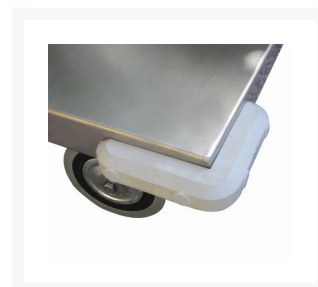

# Portatutto a 3 piani lisci, lamiera 20/10 alta portata, 4 ruote girevoli, 2 con freno

## Descrizione

4 ruote girevoli, 2 con freno gomma piena  $\varnothing$  140

Dimensioni mm 600x900x895h

**Peso** kg 39

**Portata** kg 300

Lamiera 20/10

VERNICIATURA A POLVERI ACRILICHE

CONFORME NORME CE