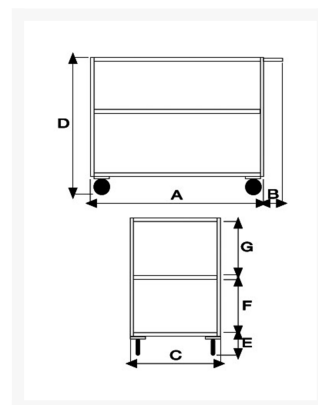

# Portatutto a 3 piani lisci, lamiera 20/10 alta portata, 4 ruote girevoli, 2 con freno

## Descrizione

4 ruote girevoli, 2 con freno gomma piena  $\varnothing$  140

Dimensioni mm 600x900x895h

**Peso** kg 39

**Portata** kg 300

Lamiera 20/10

VERNICIATURA A POLVERI ACRILICHE

CONFORME NORME CE

## Informazioni Aggiuntive

Cod. Prod.	ART040PGIRFR
GTIN/EAN	8053853158239
Fornito	Montato - Pronto all'uso
Peso kg	39.0000
Diametro Ruota in mm	140
Ruota del Tipo:	Gomma Industriale
Colore	Blu RAL5015
Produttore	Carmeccanica
Paese di Produzione	Italia
Garanzia	5 Anni IT
Conformità	CE