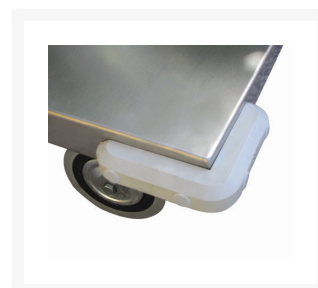

# Portatutto a 3 piani lisci, lamiera 20/10 alta portata, 4 ruote girevoli

## Descrizione

4 ruote girevoli gomma piena  $\varnothing$  140

Dimensioni mm 600x900x895h

**Peso** kg 39

**Portata** kg 300

Lamiera 20/10 con bordo mm 30

VERNICIATURA A POLVERI ACRILICHE  
CONFORME NORME CE