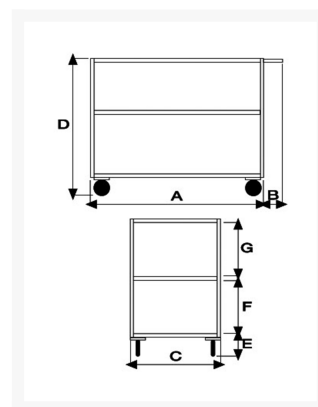

# Portatutto a 3 piani lisci, lamiera 20/10 alta portata, 4 ruote girevoli

## Descrizione

4 ruote girevoli gomma piena  $\varnothing$  140

Dimensioni mm 600x900x895h

**Peso** kg 39

**Portata** kg 300

Lamiera 20/10 con bordo mm 30

VERNICIATURA A POLVERI ACRILICHE  
CONFORME NORME CE

## Informazioni Aggiuntive

Cod. Prod.	ART040PGIR
GTIN/EAN	8053853158222
Fornito	Montato - Pronto all'uso
Peso kg	39.0000
Portata kg	300
Diametro Ruota in mm	140
Ruota del Tipo:	Non Specificato
Colore	Blu RAL5015
Produttore	Carmeccanica
Paese di Produzione	Italia
Garanzia	5 Anni IT
Conformità	CE