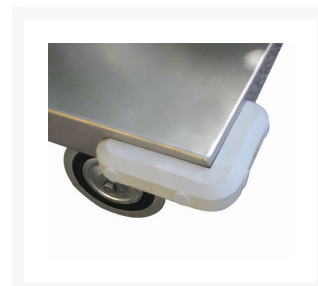

Portatutto a 3 piani lisci, lamiera 20/10 alta portata

Immagine Prodotto

Descrizione

4 ruote (2 fisse - 2 girevoli con freno) gomma piena \varnothing 140

Dimensioni mm 600x900x895h

Peso kg 39

Portata kg 300

Lamiera 20/10 con bordo mm 30

VERNICIATURA A POLVERI ACRILICHE

CONFORME NORME CE

ART	A	B	C	D	E	F	G
040PFR	900	150	600	895	200	300	300

Informazioni Aggiuntive

Cod. Prod.	ART040PFR
GTIN/EAN	8053853157973
Fornito	Montato - Pronto all'uso
Peso kg	39.0000
Portata kg	300
Diametro Ruota in mm	140
Ruota del Tipo:	Gomma Industriale
Colore	Blu RAL5015
Produttore	Carmeccanica
Paese di Produzione	Italia
Garanzia	5 Anni IT
Conformità	CE
Disponibilità	Pronta Consegna