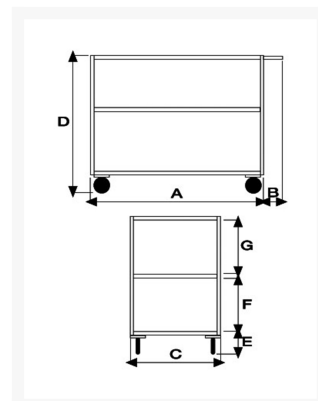

Portatutto a 3 piani lisci, lamiera 20/10 alta portata

Immagine Prodotto

Descrizione

4 ruote (2 fisse - 2 girevoli con freno) gomma piena \varnothing 140

Dimensioni mm 600x900x895h

Peso kg 39

Portata kg 300

Lamiera 20/10 con bordo mm 30

VERNICIATURA A POLVERI ACRILICHE

CONFORME NORME CE

ART	A	B	C	D	E	F	G
040PFR	900	150	600	895	200	300	300

Informazioni Aggiuntive

Cod. Prod.	ART040PFR
GTIN/EAN	8053853157973
Fornito	Montato - Pronto all'uso
Peso kg	39.0000
Portata kg	300
Diametro Ruota in mm	140
Ruota del Tipo:	Gomma Industriale
Colore	Blu RAL5015
Produttore	Carmeccanica
Paese di Produzione	Italia
Garanzia	5 Anni IT
Conformità	CE
Disponibilità	Pronta Consegna