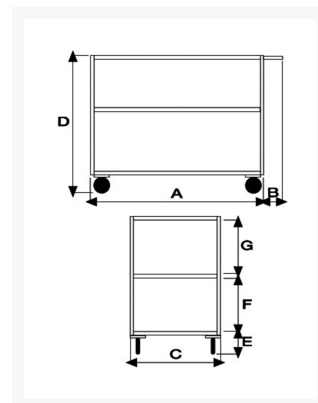

Portatutto a 3 vasche, lamiera 20/10 alta portata, smontabile

Immagine Prodotto

Descrizione

4 ruote (2 fisse - 2 girevoli) gomma piena \varnothing 140

Dimensioni mm 1050x600x895h

Dimensioni piano mm 600x900

Peso kg 39

Portata kg 300

Manico in tubolare 20x1,5

Lamiera 20/10 con bordo mm 30

SMONTABILE
VERNICIATURA A POLVERI ACRILICHE
CONFORME NORME CE

ART	A	B	C	D	E	F	G
040S	900	150	600	895	200	300	300

Informazioni Aggiuntive

Cod. Prod.	ART040S
Fornito	Montato - Pronto all'uso
Peso kg	39.0000
Portata kg	300
Diametro Ruota in mm	140
Ruota del Tipo:	Gomma Industriale
Colore	Blu RAL5015
Produttore	Carmeccanica
Paese di Produzione	Italia
Garanzia	5 Anni IT
Conformità	n.a.
Disponibilità	Fuori Produzione