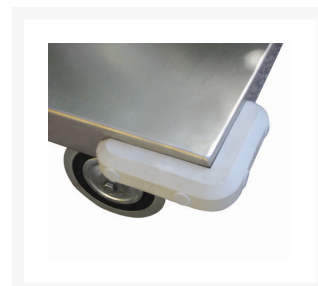

Portatutto a 3 vasche, lamiera 20/10 alta portata, smontabile

Immagine Prodotto

Descrizione

4 ruote (2 fisse - 2 girevoli) gomma piena \varnothing 140

Dimensioni mm 1050x600x895h

Dimensioni piano mm 600x900

Peso kg 39

Portata kg 300

Manico in tubolare 20x1,5

Lamiera 20/10 con bordo mm 30

SMONTABILE
VERNICIATURA A POLVERI ACRILICHE
CONFORME NORME CE

ART	A	B	C	D	E	F	G
040S	900	150	600	895	200	300	300

Informazioni Aggiuntive

Cod. Prod.	ART040S
Fornito	Montato - Pronto all'uso
Peso kg	39.0000
Portata kg	300
Diametro Ruota in mm	140
Ruota del Tipo:	Gomma Industriale
Colore	Blu RAL5015
Produttore	Carmeccanica
Paese di Produzione	Italia
Garanzia	5 Anni IT
Conformità	n.a.
Disponibilità	Fuori Produzione