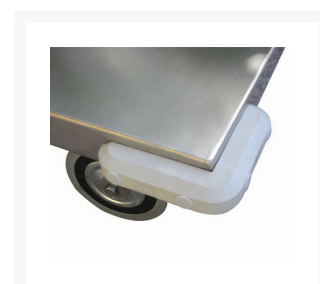

# Portatutto a due piani, lamiera 20/10 alta portata, smontabile

## Descrizione

4 ruote ( 2 fisse - 2 girevoli) gomma piena Ø140

Dimensioni mm 600x900x870h

**Peso** Kg 29

**Portata** Kg 300

Lamiera 20/10 con piano liscio

SMONTABILE

VERNICIATURA A POLVERI ACRILICHE