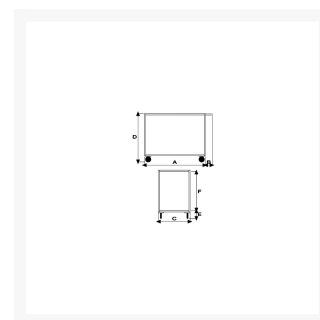

# Portatutto a due piani, lamiera 20/10 alta portata, smontabile

## Descrizione

4 ruote ( 2 fisse - 2 girevoli) gomma piena Ø140

Dimensioni mm 600x900x870h

**Peso** Kg 29

**Portata** Kg 300

Lamiera 20/10 con piano liscio

SMONTABILE

VERNICIATURA A POLVERI ACRILICHE

## Informazioni Aggiuntive

Cod. Prod.	ART041S
Fornito	Montato - Pronto all'uso
Peso kg	29.0000
Portata kg	300
Diametro Ruota in mm	140
Ruota del Tipo:	Gomma Industriale
Colore	Blu RAL5015
Produttore	Carmeccanica
Paese di Produzione	Italia
Garanzia	5 Anni IT
Conformità	CE
Disponibilità	Fuori Produzione