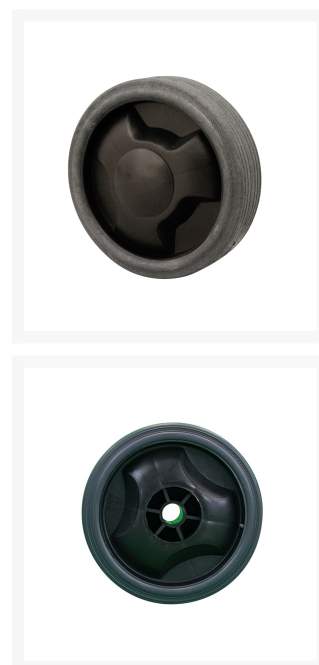

Ruota Gommata Grigia ø 150 - Solo Ruota

Immagini Prodotto

Descrizione

Ruota Gommata con anello il Polverino
Nucleo in Polipropilene di colore nero
Mozzo su boccola liscia.
Ruota per gres, asfalto, cemento e resinato.

Informazioni Aggiuntive

Cod. Prod.	R150NYAG
Disponibilità	Pronta Consegna
Ruota del Tipo:	Polipropilene
Diametro Ruota in mm	150
Fascia Ruota mm	40
Rotolamento su	Boccola
Peso kg	0.3000
Portata in Uso kg	80
Altezza supporto mm	-
Dimensioni piastra mm	-
Interasse fori (AxB) mm	-
Diametro foro piastra mm	-
Disassamento mm	-
Raggio d'ingombro leva freno anteriore mm	-
Raggio d'ingombro leva freno posteriore mm	-