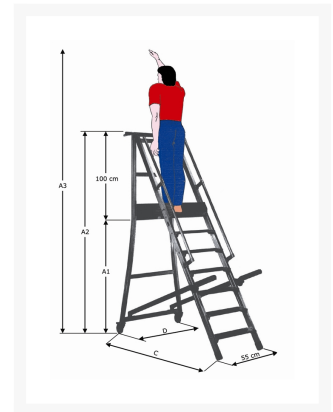

Scala a palchetto a 3 gradini con pedana di lavoro

Immagine Prodotto

Descrizione

Scala a palchetto a 3 gradini con pedana di lavoro.

Altezza Piano mm 750.

Dimensione Chiusa 650x450x2000h mm

Struttura interamente in alluminio richiudibile per una facile trasporto.

Gradini antidruciolo saldati ai montanti per una perfetta tenuta.

Pedana di lavoro di ampie dimensioni con fermapiede di protezione su 3 lati.

Pianetto superiore porta oggetti smontabile.

Parapetto da 100 cm per garantire la massima sicurezza dell'operatore.

Corrimano di salita e discesa per una sicura e facile salita in posizione retta.

Le scale "GAMMA" sono costruite in conformità alla norma UNI EN 131 1/2/3 e quindi nel rispetto del D.Lgs. 81/08 art. 113.

COD	A1 cm	A2 cm	A3 cm	D cm	C cm	GRADINI	PESO kg.	VOL.
GAMMA03	75	175	255	65	105	2+pedana	13.5	0.27

Informazioni Aggiuntive

Cod. Prod.	SCALAGAMMA03
GTIN/EAN	8053853155726
Fornito	Montato - Pronto all'uso
Peso kg	13.5000
Portata kg	150
Ruota del Tipo:	Nylon Gommato
Colore	Alluminio
Produttore	Carmeccanica
Paese di Produzione	Italia
Garanzia	2 Anni IT
Conformità	CE EN 131 - D.Lgs 81/08 Art. 133
Disponibilità	7 giorni