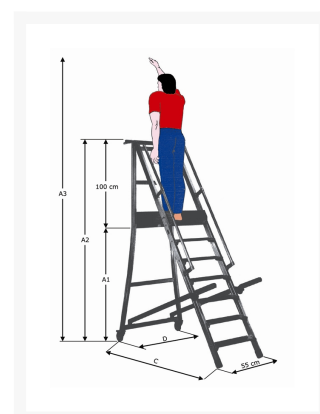

# Scala a palchetto a 6 gradini con pedana di lavoro

## Descrizione

Scala a palchetto a 6 gradini con pedana di lavoro 5+1.  
Altezza piano mm 1500.  
Dimensione Chiusa 800x450x2800h mm  
Struttura interamente in alluminio richiudibile per una facile trasporto.  
Gradini antidrucciolo saldati ai montanti per una perfetta tenuta.

Pedana di lavoro di ampie dimensioni con fermapiEDE di protezione su 3 lati.

Pianetto superiore porta oggetti smontabile.

Parapetto da 100 cm per garantire la massima sicurezza dell'operatore.

Corrimano di salita e discesa per una sicura e facile salita in posizione retta.