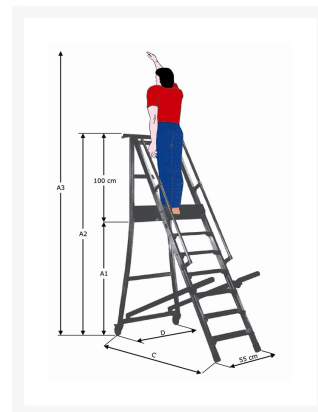

# Scala a palchetto a 8 gradini con pedana di lavoro

## Descrizione

---

Scala a palchetto a 8 gradini con pedana di lavoro 7+1.

Altezza piano mm 2.000.

Dimensione Chiusa 900x450x3350h mm

Struttura interamente in alluminio richiudibile per una facile trasporto.

Gradini antidrucciolo saldati ai montanti per una perfetta tenuta.

Pedana di lavoro di ampie dimensioni con fermapiede di protezione su 3 lati.

Pianetto superiore porta oggetti smontabile.

Parapetto da 100 cm per garantire la massima sicurezza dell'operatore.