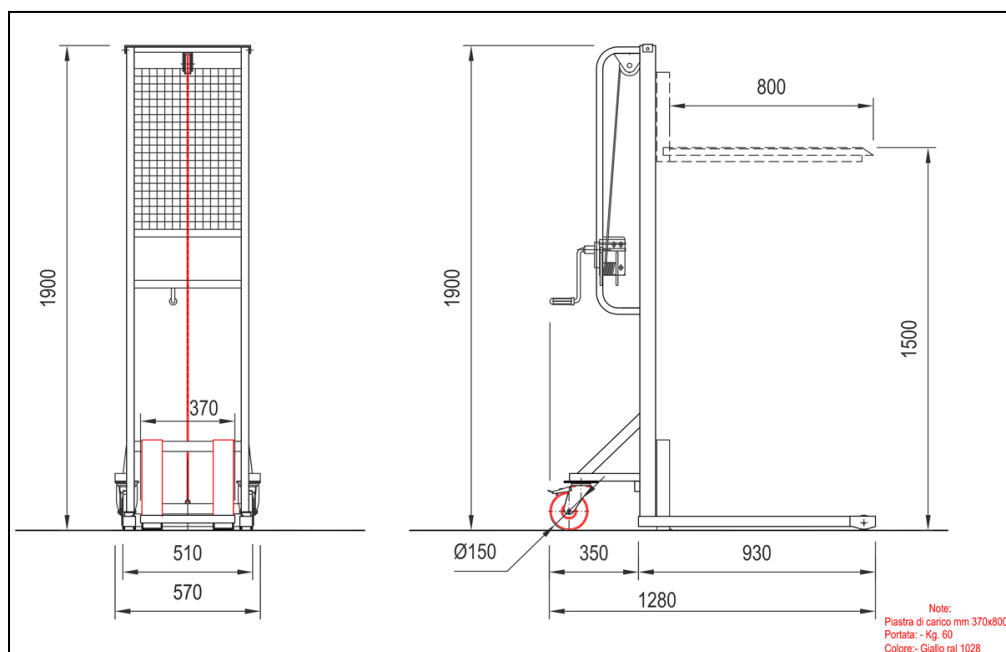

Sollevatore Ad Argano con Piastra Portata 80 kg Sollevamento massimo mm 1500

Immagini Prodotto

Descrizione

Sollevatore 80Kg ad arganello sollevamento fino a 1,50 mt

Pratico e funzionale ARG1XP-A permette di sollevare carichi di 80 Kg fino ad un massimo di 1.500 mm.

L'esclusivo argano a manovella permette di sollevare il carico col minimo sforzo e attraverso la frizione automatica incorporata si può bloccare la salita in qualsiasi punto nel sollevamento. La discesa del carico può avvenire solo se l'operatore agisce intenzionalmente sull'argano e ne provoca la graduale discesa.

Verniciatura a polvere epossidica essiccata a forno.

CONFORME NORME CE

DESCRIZIONE

Tipo di sollevamento	Arganello
Sistema guida	Accompagnamento
Portata	kg 80

DIMENSIONI

Sollevamento	mm 1500
Ingombro minimo in altezza	mm 1900
Ingombro massimo in altezza	mm 1900
Lunghezza totale	mm 1280
Larghezza totale	mm 570
Lunghezza Piastra	mm 800
Larghezza Piastra	mm 370

Spessore Piastra mm 30

PESI E RUOTE

Peso a vuoto kg 60

Numero di ruote presenti (fronte/retro) 2/2

Misure rulli anteriori 80x40

Ruote posteriori 150x45

Informazioni Aggiuntive

Cod. Prod.	ARTARG1XP-A
Fornito	Montato - Pronto all'uso
Peso kg	60.0000
Portata kg	60
Diametro Ruota in mm	150
Colore	Giallo
Produttore	Carmeccanica
Paese di Produzione	Italia
Garanzia	2 Anni IT
Conformità	CE
Disponibilità	Su Richiesta