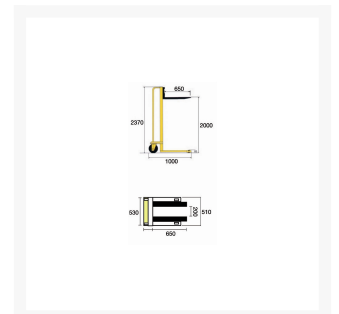

# Sollevatore Arganello 200 Kg. H. 2000 Mm.

## Descrizione

---

Sollevatore Arganello 200 Kg. H. 2000 Mm.

Pratico e funzionale permette di sollevare carichi di 200 Kg fino ad un massimo di 2 mt. L'esclusivo argano a manovella permette di sollevare il carico col minimo sforzo e attraverso la frizione automatica incorporata si può bloccare la salita in qualsiasi punto nel sollevamento. La discesa del carico può avvenire solo se l'operatore agisce intenzionalmente sull'argano e ne provoca la graduale discesa.

Portata	kg 200
Lunghezza totale	mm 1000
Larghezza totale	mm 530
Altezza ingombro minimo	mm 2370
Altezza ingombro massimo	mm 2370
Lunghezza Forche	mm 600
Larghezza Forche	mm 80
Spessore Forche	mm 50
Elevazione Forche	mm 2000
Luce utile	mm 340
Raggio di volta	Wa mm 930
Ruote posteriori	Ø 150
Ruote anteriori	Ø 80
Peso	kg 150

## Informazioni Aggiuntive

---

Cod. Prod.	ARTARG2000
Fornito	Montato - Pronto all'uso
Peso kg	80.0000
Portata kg	200
Diametro Ruota in mm	150
Ruota del Tipo:	Nylon/Poliuretano
Colore	Giallo
Produttore	Carmeccanica
Paese di Produzione	Italia
Garanzia	5 Anni IT
Conformità	CE
Disponibilità	Fuori Produzione