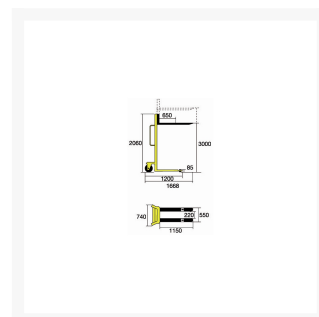

Sollevatore Manuale- sollevamento a 3 metri

Immagini Prodotto

Descrizione

Cilindro con pompa ad effetto semplice.
Doppia Catena flyer BK.
Maniglie di spinta.
VERNICIATURA A POLVERI ACRILICHE
CONFORME NORME CE

DESCRIZIONE

Tipo di sollevamento	Manuale a pompa idraulica
Sistema guida	Accompagnamento
Portata	kg 1000

DIMENSIONI

Sollevamento	mm 3000
Ingombro minimo in altezza	mm 2060
Ingombro massimo in altezza	mm 3500
Altezza minima forche	mm 85
Lunghezza totale	mm 1668
Larghezza totale	mm 740
Lunghezza forche	mm 1150
Larghezza esterna forche	mm 550
Spessore forca	mm 160
Luce libera a metà passo	mm 40

PESI E RUOTE

Peso a vuoto	kg 310
Numero di ruote presenti (fronte/retro)	2/2
Misure rulli anteriori	74x70
Ruote posteriori	180x50

Informazioni Aggiuntive

Cod. Prod.	ARTPNB10/30
GTIN/EAN	8053853155146
Fornito	Montato - Pronto all'uso
Peso kg	310.0000
Portata kg	1000
Colore	Giallo RAL1028
Produttore	Carmeccanica
Garanzia	2 Anni
Conformità	CE
Disponibilità	7 giorni