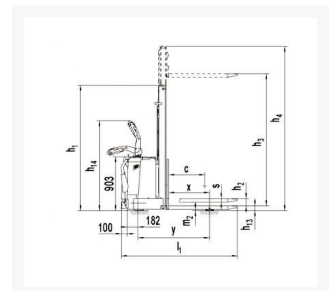

Sollevatore Timonato con Sollevamento mm 3.200, con pedana

Immagine Prodotto

Descrizione

			TNBEX 12/32
CARATTERISTICHE			
Portata nominale	Q	Kg	1.200

Baricentro	C	mm	600
Distanza asse ruote di carico da base forca	X	mm	684
Passo	Y	mm	1181
Sistema Guida			Accompagnamento
Pedana uomo a bordo richiudibile e braccetto			SI
PESI			
Peso in ordine di marcia		kg	960
Carico asse anteriore pieno carico		kg	820
Carico asse anteriore senza carico		kg	720
Casico asse posteriore pieno carico		kg	1310
Carico asse posteriore senza carico		kg	210
DIMENSIONI			
Sollevamento	h3	mm	3200
Alzata libera normale		mm	120
Lunghezza Forche	l	mm	1150
Larghezza esterna forche	b5	mm	570
Larg. Forche x Spessore	e/s	mm	180x60
Lunghezza totale (pedana chiusa)	l1	mm	1845
Lunghezza Motrice	l2	mm	695
Larghezza	b1	mm	912
Ingombro minimo in altezza	h1	mm	2096
Ingombro massimo in altezza	h4	mm	3975
Raggio di volta	Wa	mm	1400
Altezza manico MAX/min	h14	mm	1420/985
Altezza minima forche	h13	mm	81
Luce libera a metà passo	m2	mm	26

Corridoio di stivaggio pallet 800x1200	AST	mm	2215
PRESTAZIONI			
Traslazione con carico/senza carico		Km/h	6,0/6,0
Velocità sollevamento carico/senza carico		mm/s	0,105/0,15
Velocità discesa carico/senza carico		mm/s	0,13/0,11
Pendenza superabile con carico/senza carico		%	6/12
TELAIO			
Ruote parte conducente/carico (M=motrice)		nr	2+1M/4
Ruote stabilizzatrici poliuretano		mm Ø	150x54
Ruota Motrice		mm Ø	252x8
Rulli anteriori Nylon		mm Ø	80x70
Passo	y	mm	1.196
Interasse ruote lato timone	b10	mm	686
Interasse rulli forche	b11	mm	390
AZIONAMENTO			
Motore Trazione s2 60min		Kw	1,3
Motore sollevamento s3 15%		Kw	2,2
Controllo Marce			variatore elettronico AC
Batteria		V/Ah	24/210
Peso batteria		Kg	200
RADDRIZZATORE			
Carica batteria		V-A	24-40