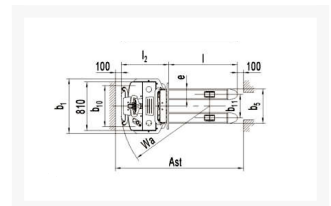

Sollevatore Timonato con Sollevamento mm 3.200, con pedana

Immagine Prodotto

Descrizione

			TNBEX 12/32
CARATTERISTICHE			
Portata nominale	Q	Kg	1.200

Baricentro	C	mm	600
Distanza asse ruote di carico da base forca	X	mm	684
Passo	Y	mm	1181
Sistema Guida			Accompagnamento
Pedana uomo a bordo richiudibile e braccetto			SI
PESI			
Peso in ordine di marcia		kg	960
Carico asse anteriore pieno carico		kg	820
Carico asse anteriore senza carico		kg	720
Casico asse posteriore pieno carico		kg	1310
Carico asse posteriore senza carico		kg	210
DIMENSIONI			
Sollevamento	h3	mm	3200
Alzata libera normale		mm	120
Lunghezza Forche	l	mm	1150
Larghezza esterna forche	b5	mm	570
Larg. Forche x Spessore	e/s	mm	180x60
Lunghezza totale (pedana chiusa)	l1	mm	1845
Lunghezza Motrice	l2	mm	695
Larghezza	b1	mm	912
Ingombro minimo in altezza	h1	mm	2096
Ingombro massimo in altezza	h4	mm	3975
Raggio di volta	Wa	mm	1400
Altezza manico MAX/min	h14	mm	1420/985
Altezza minima forche	h13	mm	81
Luce libera a metà passo	m2	mm	26

Corridoio di stivaggio pallet 800x1200	AST	mm	2215
PRESTAZIONI			
Traslazione con carico/senza carico		Km/h	6,0/6,0
Velocità sollevamento carico/senza carico		mm/s	0,105/0,15
Velocità discesa carico/senza carico		mm/s	0,13/0,11
Pendenza superabile con carico/senza carico		%	6/12
TELAIO			
Ruote parte conducente/carico (M=motrice)		nr	2+1M/4
Ruote stabilizzatrici poliuretano		mm Ø	150x54
Ruota Motrice		mm Ø	252x8
Rulli anteriori Nylon		mm Ø	80x70
Passo	y	mm	1.196
Interasse ruote lato timone	b10	mm	686
Interasse rulli forche	b11	mm	390
AZIONAMENTO			
Motore Trazione s2 60min		Kw	1,3
Motore sollevamento s3 15%		Kw	2,2
Controllo Marce			variatore elettronico AC
Batteria		V/Ah	24/210
Peso batteria		Kg	200
RADDRIZZATORE			
Carica batteria		V-A	24-40