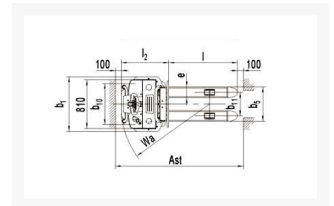

# Sollevatore Timonato con Sollevamento mm 3.200, senza pedana

## Descrizione

			<b>TNBEXS 12/32</b>
<b>CARATTERISTICHE</b>			
Portata nominale	Q	Kg	1.200
Baricentro	C	mm	600
Distanza asse ruote di carico da base forca	X	mm	684
Passo	Y	mm	1181
Sistema Guida			Accompagnamento
Pedana uomo a bordo richiudibile e braccetto			NO
<b>PESI</b>			
Peso in ordine di marcia		kg	960
Carico asse anteriore pieno carico		kg	820
Carico asse anteriore senza carico		kg	720
Casico asse posteriore pieno carico		kg	1310
Carico asse posteriore senza carico		kg	210
<b>DIMENSIONI</b>			
Sollevamento	h3	mm	3200
Alzata libera normale		mm	120
Lunghezza Forche	l	mm	1150
Larghezza esterna forche	b5	mm	570
Larg. Forche x Spessore	e/s	mm	180x60
Lunghezza totale (pedana chiusa)	l1	mm	1845
Lunghezza Motrice	l2	mm	695
Larghezza	b1	mm	912
Ingombro minimo in altezza	h1	mm	2096

Ingombro massimo in altezza	h4	mm	3975
Raggio di volta	Wa	mm	1400
Altezza manico MAX/min	h14	mm	1420/985
Altezza minima forche	h13	mm	81
Luce libera a metà passo	m2	mm	26
Corridoio di stivaggio pallet 800x1200	AST	mm	2215
<b>PRESTAZIONI</b>			
Traslazione con carico/senza carico		Km/h	6,0/6,0
Velocità sollevamento carico/senza carico		mm/s	0,105/0,15
Velocità discesa carico/senza carico		mm/s	0,13/0,11
Pendenza superabile con carico/senza carico		%	6/12
<b>TELAIO</b>			
Ruote parte conducente/carico (M=motrice)		nr	2+1M/4
Ruote stabilizzatrici poliuretano		mm Ø	150x54
Ruota Motrice		mm Ø	252x8
Rulli anteriori Nylon		mm Ø	80x70
Passo	y	mm	1.196
Interasse ruote lato timone	b10	mm	686
Interasse rulli forche	b11	mm	390
<b>AZIONAMENTO</b>			
Motore Trazione s2 60min		Kw	1,3
Motore sollevamento s3 15%		Kw	2,2
Controllo Marce			variatore elettronico AC
Batteria		V/Ah	24/210
Peso batteria		Kg	200
<b>RADDRIZZATORE</b>			