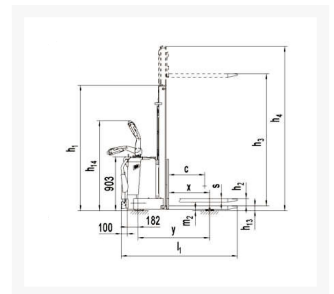

# Sollevatore Timonato con Sollevamento mm 3.200, senza pedana

## Descrizione

			<b>TNBEXS 12/32</b>
<b>CARATTERISTICHE</b>			
Portata nominale	Q	Kg	1.200
Baricentro	C	mm	600
Distanza asse ruote di carico da base forca	X	mm	684
Passo	Y	mm	1181
Sistema Guida			Accompagnamento
Pedana uomo a bordo richiudibile e braccetto			NO
<b>PESI</b>			
Peso in ordine di marcia		kg	960
Carico asse anteriore pieno carico		kg	820
Carico asse anteriore senza carico		kg	720
Casico asse posteriore pieno carico		kg	1310
Carico asse posteriore senza carico		kg	210
<b>DIMENSIONI</b>			
Sollevamento	h3	mm	3200
Alzata libera normale		mm	120
Lunghezza Forche	l	mm	1150
Larghezza esterna forche	b5	mm	570
Larg. Forche x Spessore	e/s	mm	180x60
Lunghezza totale (pedana chiusa)	l1	mm	1845
Lunghezza Motrice	l2	mm	695
Larghezza	b1	mm	912
Ingombro minimo in altezza	h1	mm	2096

Ingombro massimo in altezza	h4	mm	3975
Raggio di volta	Wa	mm	1400
Altezza manico MAX/min	h14	mm	1420/985
Altezza minima forche	h13	mm	81
Luce libera a metà passo	m2	mm	26
Corridoio di stivaggio pallet 800x1200	AST	mm	2215
<b>PRESTAZIONI</b>			
Traslazione con carico/senza carico		Km/h	6,0/6,0
Velocità sollevamento carico/senza carico		mm/s	0,105/0,15
Velocità discesa carico/senza carico		mm/s	0,13/0,11
Pendenza superabile con carico/senza carico		%	6/12
<b>TELAIO</b>			
Ruote parte conducente/carico (M=motrice)		nr	2+1M/4
Ruote stabilizzatrici poliuretano		mm Ø	150x54
Ruota Motrice		mm Ø	252x8
Rulli anteriori Nylon		mm Ø	80x70
Passo	y	mm	1.196
Interasse ruote lato timone	b10	mm	686
Interasse rulli forche	b11	mm	390
<b>AZIONAMENTO</b>			
Motore Trazione s2 60min		Kw	1,3
Motore sollevamento s3 15%		Kw	2,2
Controllo Marce			variatore elettronico AC
Batteria		V/Ah	24/210
Peso batteria		Kg	200
<b>RADDRIZZATORE</b>			