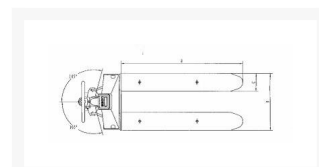

Transpallet Pesatore Inox con display LCD a 4 cifre

Immagine Prodotto

Descrizione

Display LCD a 4 cifre: auto zero - tara - lordo/netto - mem. ultima pesata

Strumento ad alta precisione e stabilità

Alimentazione 4 batterie AA che garantiscono 70 ore di lavoro (circa 4200 pesate)

Errore massimo: 0,1% della portata della bilancia, anche in caso di imballaggio irregolare o con carico non centrato

Resistenza ad Acqua e Polvere, Grado IP 65

CONFORME NORME CE

CARATTERISTICHE TECNICHE

Portata

Kg 2.000

Precisione	F.S.	%	0,1
Divisione		Kg	1
Display LCD a 4 cifre da 1 pollice			
Autozero, tara, lordo/netto, memorizzazione ultima pesata			
Lunghezza forche	I	mm	1.150
Larghezza forche		mm	572
Ingombro totale	L	mm	1.590
Altezza in posizione di riposo		mm	85
Corsa di sollevamento		mm	115
Altezza totale di sollevamento		mm	200
2 ruote lato timone in gomma elastica cerchio ghisa		mm	200
4 Rulli lato forche in poliuretano montati su bilanciare	Ø	mm	74x70
Timone direzionabile a 205° con rotazione su sfera			
Raggio di volta	Wa	mm	1650
Corridoio di stivaggio con europallet 800x1.200	Ast	mm	1650
Comando del carico a LEVA in tre posizioni			
Struttura in acciaio INOX AISI 304			
Completo di batterie che forniscono 70 ore di lavoro			
Peso in ordine di marcia		Kg	170

Informazioni Aggiuntive

Cod. Prod.	TCRFINOX4P
Fornito	Montato - Pronto all'uso
Peso kg	170.0000
Portata kg	2000
Ruota del Tipo:	Non Specificato
Produttore	Carmeccanica
Paese di Produzione	Italia
Garanzia	2 Anni
Conformità	CE
Disponibilità	Fuori Produzione