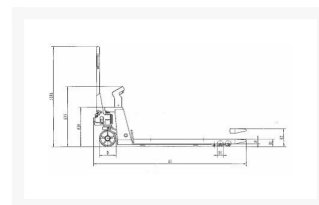

Transpallet Pesatore Inox con display LCD a 4 cifre

Immagine Prodotto

Descrizione

Display LCD a 4 cifre: auto zero - tara - lordo/netto - mem. ultima pesata

Strumento ad alta precisione e stabilità

Alimentazione 4 batterie AA che garantiscono 70 ore di lavoro (circa 4200 pesate)

Errore massimo: 0,1% della portata della bilancia, anche in caso di imballaggio irregolare o con carico non centrato

Resistenza ad Acqua e Polvere, Grado IP 65

CONFORME NORME CE

CARATTERISTICHE TECNICHE

Portata

Kg 2.000

Precisione	F.S.	%	0,1
Divisione		Kg	1
Display LCD a 4 cifre da 1 pollice			
Autozero, tara, lordo/netto, memorizzazione ultima pesata			
Lunghezza forche	I	mm	1.150
Larghezza forche		mm	572
Ingombro totale	L	mm	1.590
Altezza in posizione di riposo		mm	85
Corsa di sollevamento		mm	115
Altezza totale di sollevamento		mm	200
2 ruote lato timone in gomma elastica cerchio ghisa		mm	200
4 Rulli lato forche in poliuretano montati su bilanciare	Ø	mm	74x70
Timone direzionabile a 205° con rotazione su sfera			
Raggio di volta	Wa	mm	1650
Corridoio di stivaggio con europallet 800x1.200	Ast	mm	1650
Comando del carico a LEVA in tre posizioni			
Struttura in acciaio INOX AISI 304			
Completo di batterie che forniscono 70 ore di lavoro			
Peso in ordine di marcia		Kg	170

Informazioni Aggiuntive

Cod. Prod.	TCRFINOX4P
Fornito	Montato - Pronto all'uso
Peso kg	170.0000
Portata kg	2000
Ruota del Tipo:	Non Specificato
Produttore	Carmeccanica
Paese di Produzione	Italia
Garanzia	2 Anni
Conformità	CE
Disponibilità	Fuori Produzione