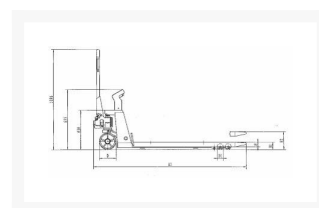

Transpallet Pesatore Inox con display LCD a 4 cifre

Immagini Prodotto

Descrizione

Display LCD a 4 cifre: auto zero - tara - lordo/netto - mem. ultima pesata

Strumento ad alta precisione e stabilità

Alimentazione 4 batterie AA che garantiscono 70 ore di lavoro (circa 4200 pesate)

Errore massimo: 0,1% della portata della bilancia, anche in caso di imballaggio irregolare o con carico non centrato

Resistenza ad Acqua e Polvere, Grado IP 65

CONFORME NORME CE

CARATTERISTICHE TECNICHE

Portata	Kg	2.000
---------	----	-------

Precisione	F.S.	%	0,1
Divisione		Kg	1
Display LCD a 4 cifre da 1 pollice			
Autozero, tara, lordo/netto, memorizzazione ultima pesata			
Lunghezza forche	I	mm	1.150
Larghezza forche		mm	572
Ingombro totale	L	mm	1.590
Altezza in posizione di riposo		mm	85
Corsa di sollevamento		mm	115
Altezza totale di sollevamento		mm	200
2 ruote lato timone in gomma elastica cerchio ghisa		mm	200
4 Rulli lato forche in poliuretano montati su bilanciare	Ø	mm	74x70
Timone direzionabile a 205° con rotazione su sfera			
Raggio di volta	Wa	mm	1650
Corridoio di stivaggio con europallet 800x1.200	Ast	mm	1650
Comando del carico a LEVA in tre posizioni			
Struttura in acciaio INOX AISI 304			
Completo di batterie che forniscono 70 ore di lavoro			
Peso in ordine di marcia		Kg	170

Informazioni Aggiuntive

Cod. Prod.	TCRFINOX4P
Fornito	Montato - Pronto all'uso
Peso kg	170.0000
Portata kg	2000
Ruota del Tipo:	Non Specificato
Produttore	Carmeccanica
Paese di Produzione	Italia
Garanzia	2 Anni
Conformità	CE
Disponibilità	Fuori Produzione