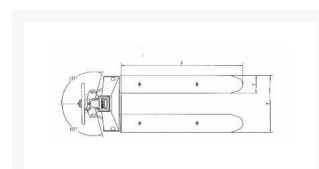

Transpallet Pesatore Inox con display LCD a 4 cifre

Immagini Prodotto

Descrizione

Display LCD a 4 cifre: auto zero - tara - lordo/netto - mem. ultima pesata

Strumento ad alta precisione e stabilità

Alimentazione 4 batterie AA che garantiscono 70 ore di lavoro (circa 4200 pesate)

Errore massimo: 0,1% della portata della bilancia, anche in caso di imballaggio irregolare o con carico non centrato

Resistenza ad Acqua e Polvere, Grado IP 65

CONFORME NORME CE

CARATTERISTICHE TECNICHE

Portata	Kg	2.000
---------	----	-------

Precisione	F.S.	%	0,1
Divisione		Kg	1
Display LCD a 4 cifre da 1 pollice			
Autozero, tara, lordo/netto, memorizzazione ultima pesata			
Lunghezza forche	I	mm	1.150
Larghezza forche		mm	572
Ingombro totale	L	mm	1.590
Altezza in posizione di riposo		mm	85
Corsa di sollevamento		mm	115
Altezza totale di sollevamento		mm	200
2 ruote lato timone in gomma elastica cerchio ghisa		mm	200
4 Rulli lato forche in poliuretano montati su bilanciare	Ø	mm	74x70
Timone direzionabile a 205° con rotazione su sfera			
Raggio di volta	Wa	mm	1650
Corridoio di stivaggio con europallet 800x1.200	Ast	mm	1650
Comando del carico a LEVA in tre posizioni			
Struttura in acciaio INOX AISI 304			
Completo di batterie che forniscono 70 ore di lavoro			
Peso in ordine di marcia		Kg	170

Informazioni Aggiuntive

Cod. Prod.	TCRFINOX4P
Fornito	Montato - Pronto all'uso
Peso kg	170.0000
Portata kg	2000
Ruota del Tipo:	Non Specificato
Produttore	Carmeccanica
Paese di Produzione	Italia
Garanzia	2 Anni
Conformità	CE
Disponibilità	Fuori Produzione