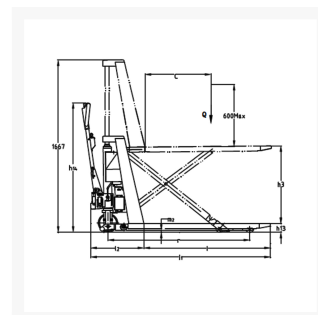

## Descrizione

Consente un sollevamento facile e leggero. Comando a leva a 3 posizioni.

Quando il transpallet è sollevato oltre i 20 cm (misura di sollevamento standard dei transpallet classici), entrano in funzione i dispositivi di bloccaggio ad eccentrico che stabilizzano la macchina rendendola funzionale come un normale banco da lavoro

Ruote lato timone in poliuretano Ø 180

2 rulli anteriori in poliuretano Ø 75X50

**Peso** Kg. 122

CONFORME NORME CE

Carico asse anteriore/posteriore (senza carico)		kg	33/89
Gommatura			Pu
Diametro ruote anteriori		Ø mm	180
Diametro ruote posteriori		Ø mm	75
Dimensioni ruote posteriori - Q.tà (x=motrice)			2/2
Carreggiata anteriore	b10	mm	155
Carreggiata posteriore	b11	mm	440
Corsa Utile Sollevamento		mm	715
Altezza di sollevamento	h3	mm	800
Altezza libera di sollevamento prima del blocco stabilizzatori		mm	270
Altezza del timone in posizione di guida max	h14	mm	1240
Altezza forche abbassate	h13	mm	85
Lunghezza totale	l1	mm	1725
Lunghezza unità motrice	l2	mm	492
Larghezza totale	b1	mm	585
Dimensioni forche	s/e/l	mm	45/160/1170
Larghezza forche	b5	mm	540
Luce libera a metà passo		mm	18
Corridoio di stivaggio per pallet 800x1200 longitudinalmente	AST	mm	1986
Raggio di volta	Wa	mm	1564
Comando salita e discesa carico a Leva (salita/neutro/discesa)			
Velocità di abbassamento carico/vuoto		m/s	81/61
Rullini di avvio sulle punte in Nylon			
Vernicatura a polvere acrilica essiccata a forno			