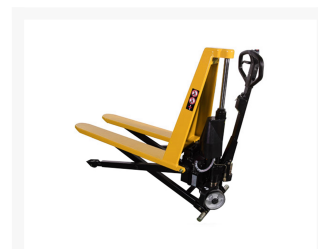

# Transpallet a pantografo

## Descrizione

Consente un sollevamento facile e leggero. Comando a leva a 3 posizioni.

Quando il transpallet è sollevato oltre i 20 cm (misura di sollevamento standard dei transpallet classici), entrano in funzione i dispositivi di bloccaggio ad eccentrico che stabilizzano la macchina rendendola funzionale come un normale banco da lavoro

Ruote lato timone in poliuretano Ø 180

2 rulli anteriori in poliuretano Ø 75X50

**Peso** Kg. 122

CONFORME NORME CE