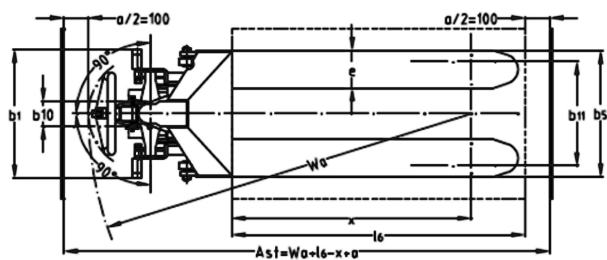

## Descrizione

Consente un sollevamento facile e leggero. Comando a leva a 3 posizioni.

Quando il transpallet è sollevato oltre i 20 cm (misura di sollevamento standard dei transpallet classici), entrano in funzione i dispositivi di bloccaggio ad eccentrico che stabilizzano la macchina rendendola funzionale come un normale banco da lavoro

Ruote lato timone in poliuretano Ø 180

2 rulli anteriori in poliuretano Ø 75X50

**Peso** Kg. 122

CONFORME NORME CE

### CARATTERISTICHE TECNICHE

Tipo di Propulsione			Manuale
Sistema di guida			Accompagnamento
Timone direzionabile a 180° con rotazione su sfera			
Portata	Q	kg	1000
Baricentro		mm	600
Distanza asse ruote di carico da base forca	X	mm	978
Passo	Y	mm	1310
Massa in servizio con batteria		kg	122
Carico asse anteriore/posteriore (pieno carico)		kg	760/348

Carico asse anteriore/posteriore (senza carico)		kg	33/89
Gommatura			Pu
Diametro ruote anteriori		Ø mm	180
Diametro ruote posteriori		Ø mm	75
Dimensioni ruote posteriori - Q.tà (x=motrice)			2/2
Carreggiata anteriore	b10	mm	155
Carreggiata posteriore	b11	mm	440
Corsa Utile Sollevamento		mm	715
Altezza di sollevamento	h3	mm	800
Altezza libera di sollevamento prima del blocco stabilizzatori		mm	270
Altezza del timone in posizione di guida max	h14	mm	1240
Altezza forche abbassate	h13	mm	85
Lunghezza totale	l1	mm	1725
Lunghezza unità motrice	l2	mm	492
Larghezza totale	b1	mm	585
Dimensioni forche	s/e/l	mm	45/160/1170
Larghezza forche	b5	mm	540
Luce libera a metà passo		mm	18
Corridoio di stivaggio per pallet 800x1200 longitudinalmente	AST	mm	1986
Raggio di volta	Wa	mm	1564
Comando salita e discesa carico a Leva (salita/neutro/discesa)			
Velocità di abbassamento carico/vuoto		m/s	81/61
Rullini di avvio sulle punte in Nylon			
Vernicatura a polvere acrilica essiccata a forno			